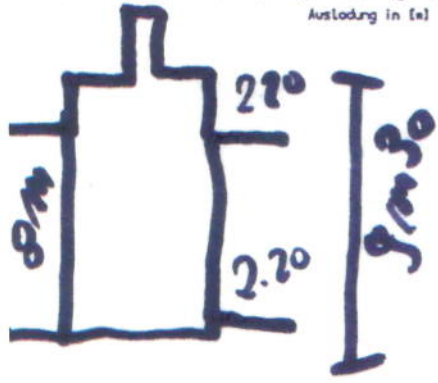

53 m k

MAXIMHÖHEN-KURVEN HOOK HEIGHT DIAGRAM COURBES DE HAUTEURS SOUS CROCHET

AUTO jms