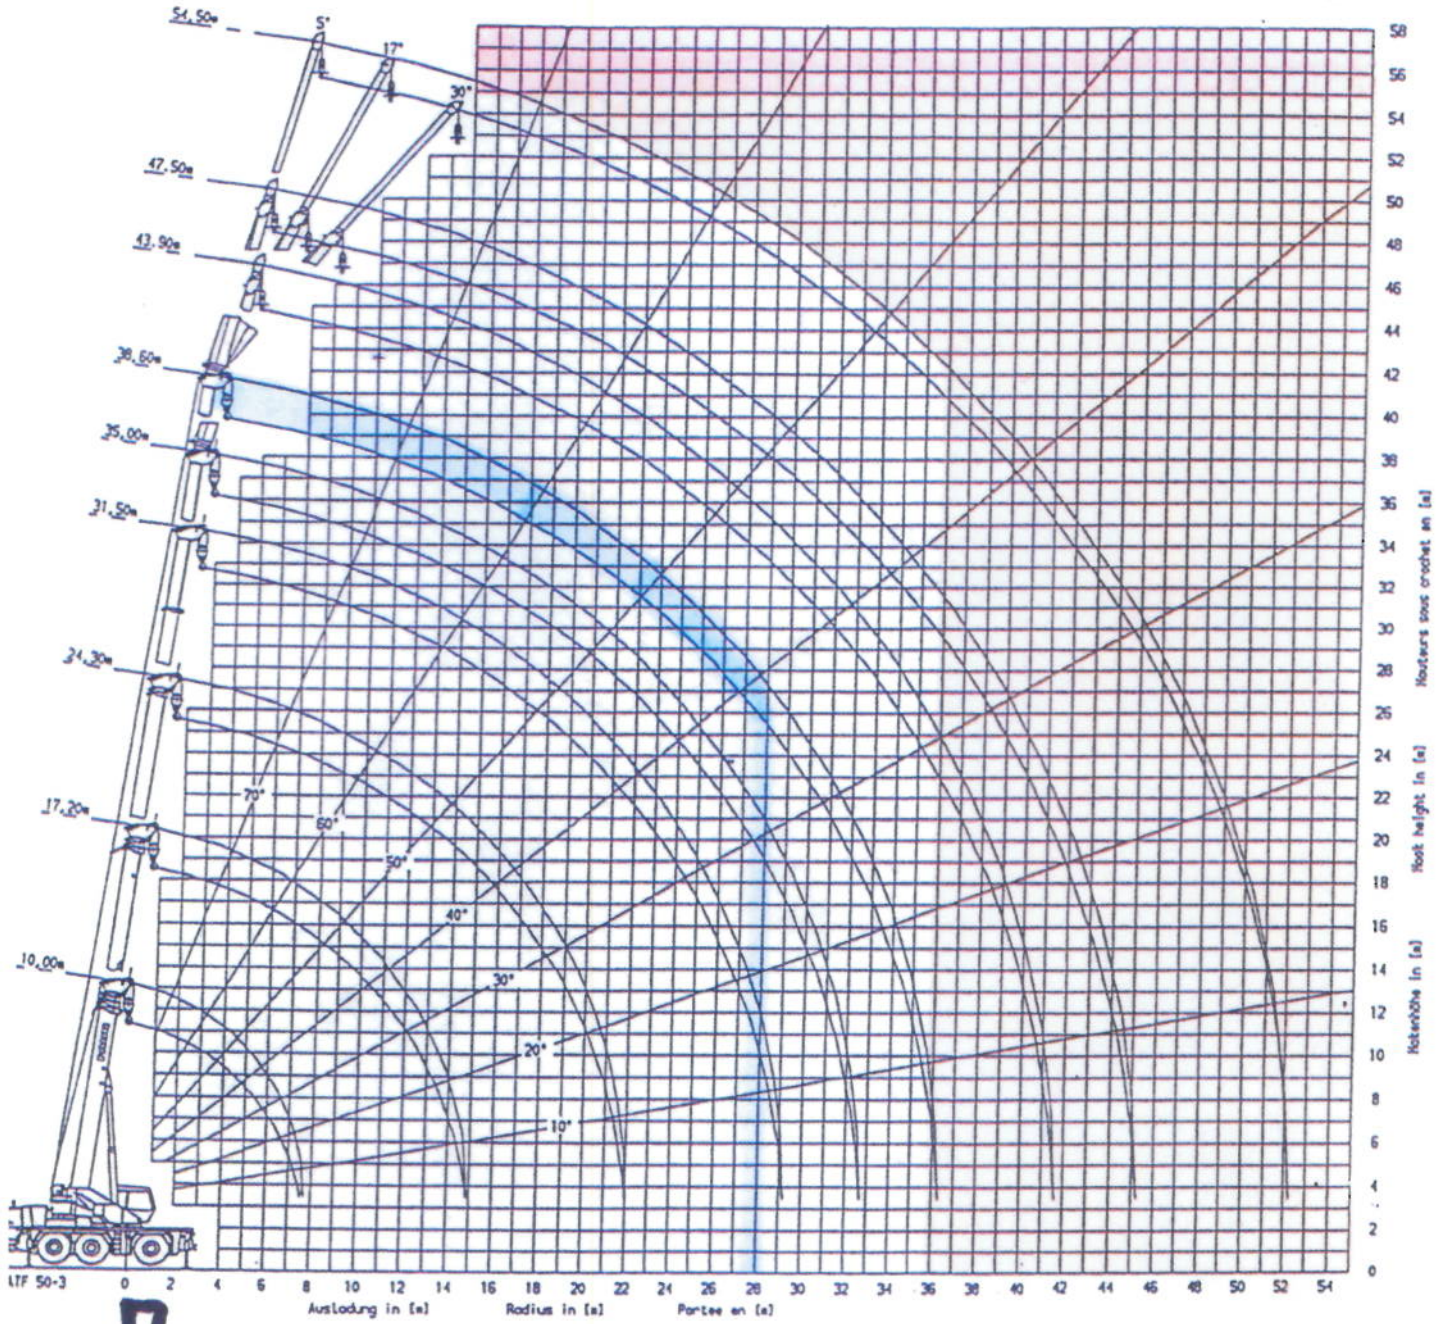

53 m k

MAXIMHÖHEN-KURVEN HOOK HEIGHT DIAGRAM COURBES DE HAUTEURS SOUS CROCHET

AUTO jms